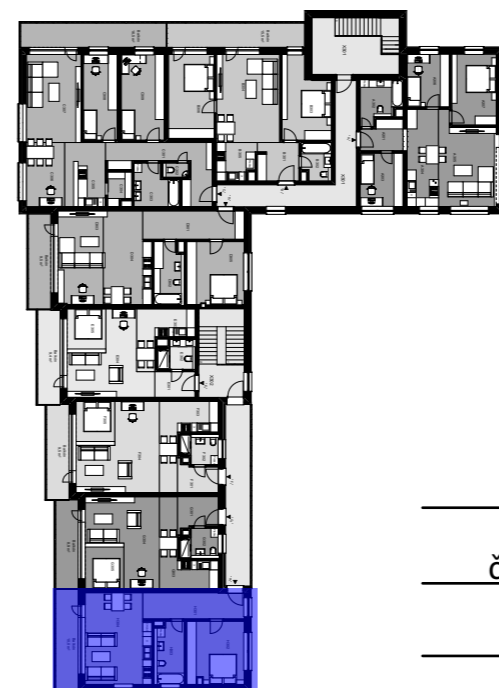

S

M 1:75

BYT - H

3.NP

Legenda miestností

číslo miestnosti	názov miestnosti	plocha (m ²)
H301	Hala	11,6
H302	Spálňa	15,6
H303	Kúpeľňa	8,0
H304	Obývací izba	25,6
Celková úžitková plocha (bez balkónu)		60,8
Plocha balkónu		10,0