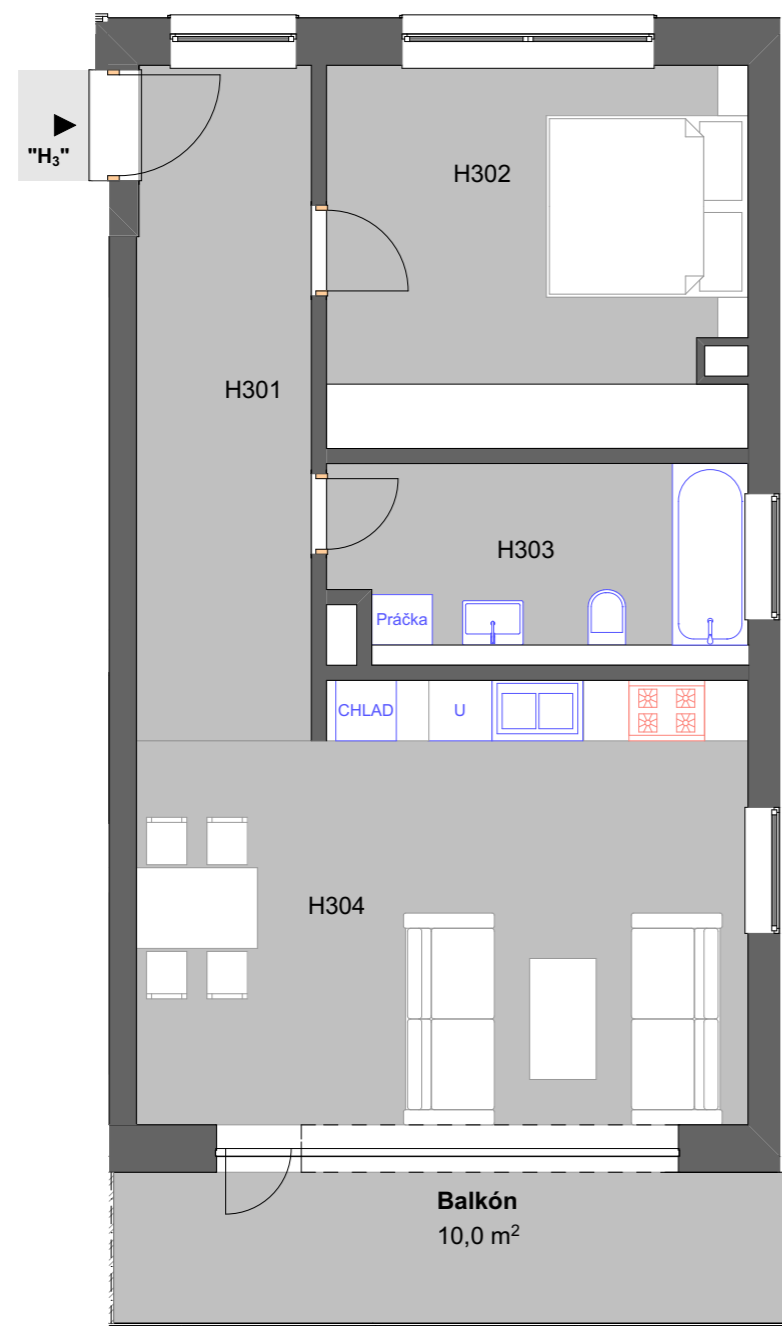

S

M 1:75

BYT - H

3.NP

Legenda miestností

číslo miestnosti	názov miestnosti	plocha (m ²)
H301	Hala	11,6
H302	Spálňa	15,6
H303	Kúpeľňa	8,0
H304	Obývací izba	25,6
Celková úžitková plocha (bez balkónu)		60,8
Plocha balkónu		10,0