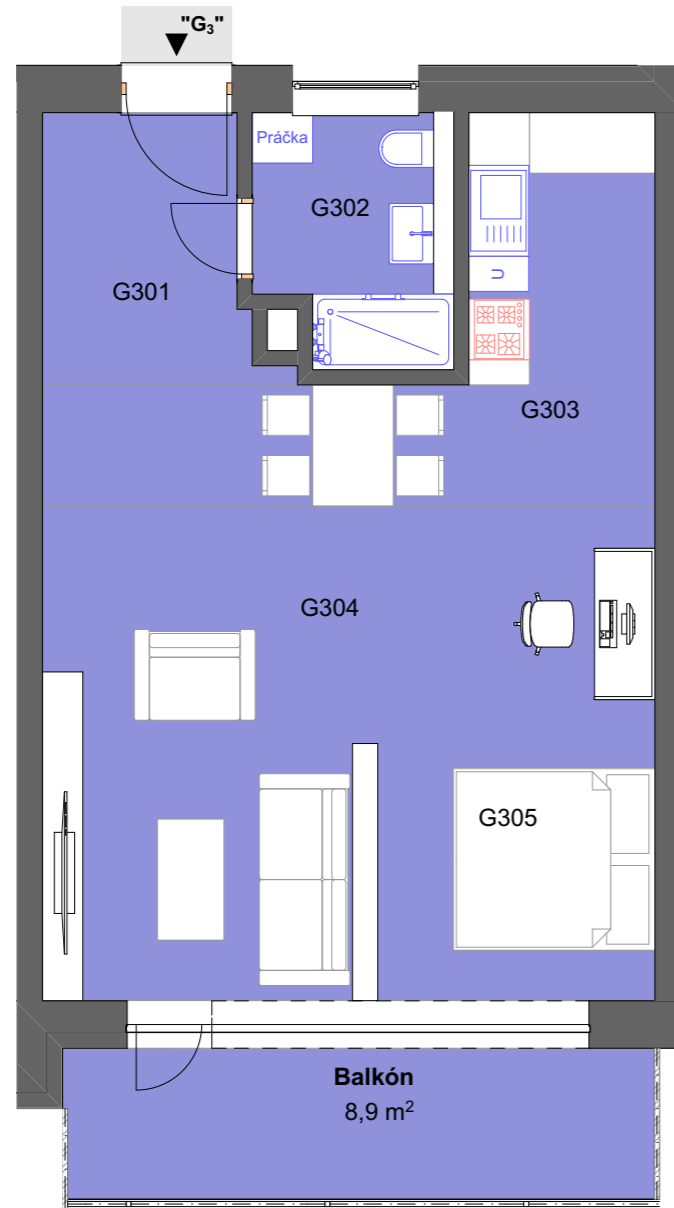

S

M 1:75

BYT - G

3.NP

Legenda miestností

číslo miestnosti	názov miestnosti	plocha (m ²)
G301	Hala	5,5
G302	Kúpeľňa	4,6
G303	Kuchyňa	12,3
G304	Obývacia izba	22,2
G305	Spací kút	7,7
Celková úžitková plocha (bez balkónu)		52,3
Plocha balkónu		8,9