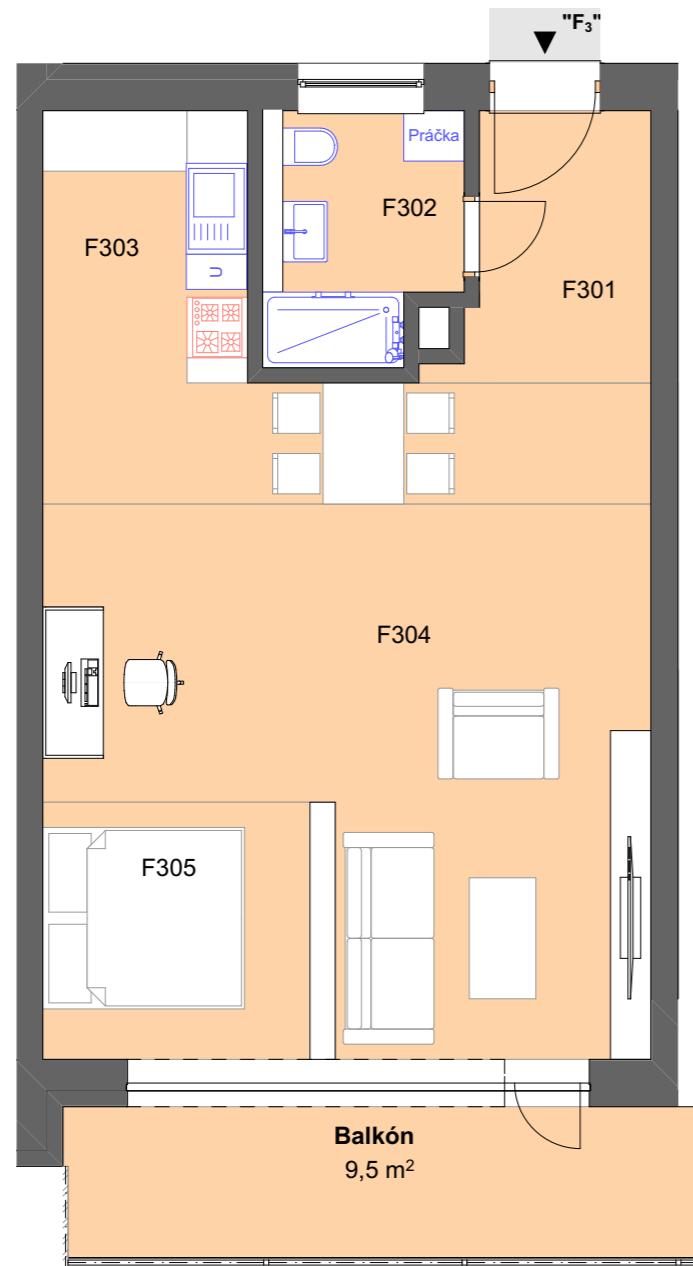

S

M 1:75

BYT - F

3.NP

### Legenda miestností

číslo miestnosti	názov miestnosti	plocha (m <sup>2</sup> )
F301	Hala	4,8
F302	Kúpeľňa	4,6
F303	Kuchyňa	12,7
F304	Obývacia izba	25,8
F305	Spací kút	7,4
Celková úžitková plocha (bez balkónu)		55,3
Plocha balkónu		9,5