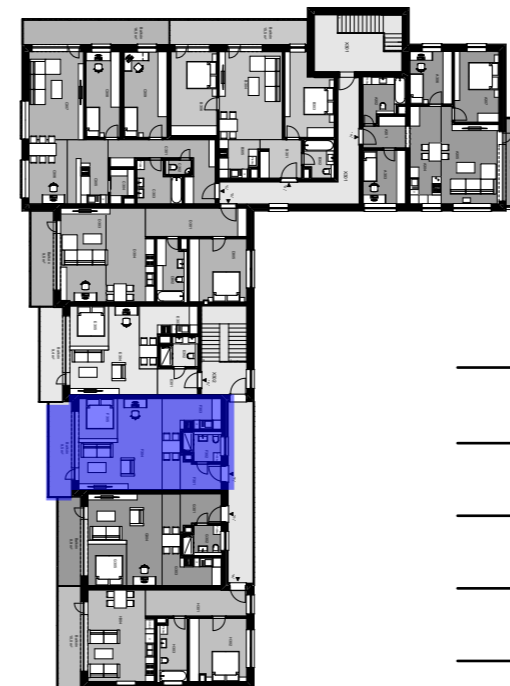

S

M 1:75

BYT - F

3.NP

### Legenda miestností

číslo miestnosti	názov miestnosti	plocha (m <sup>2</sup> )
F301	Hala	4,8
F302	Kúpeľňa	4,6
F303	Kuchyňa	12,7
F304	Obývacia izba	25,8
F305	Spací kút	7,4
Celková úžitková plocha (bez balkónu)		55,3
Plocha balkónu		9,5