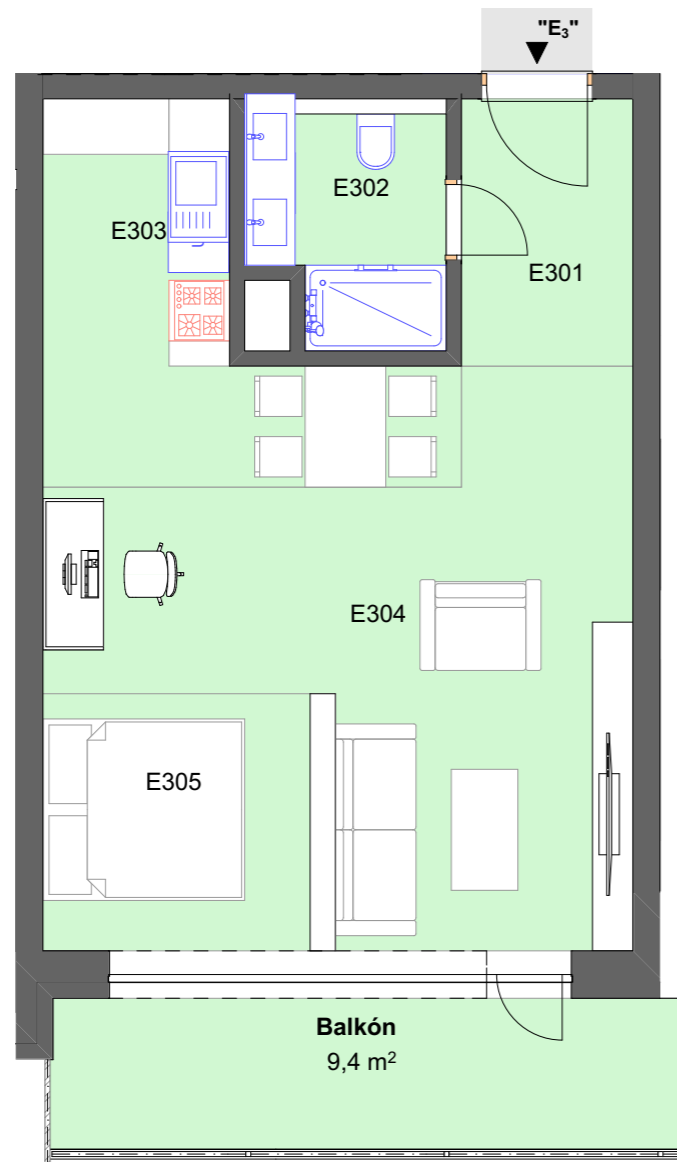

S

M 1:75

BYT - E

3.NP

**Legenda miestností**

číslo miestnosti	názov miestnosti	plocha (m <sup>2</sup> )
E301	Hala	4,5
E302	Kúpeľňa	4,5
E303	Kuchyňa	9,9
E304	Obývacia izba	21,6
E305	Spací kút	7,4
Celková úžitková plocha (bez balkónu)		47,9
Plocha balkónu		9,4