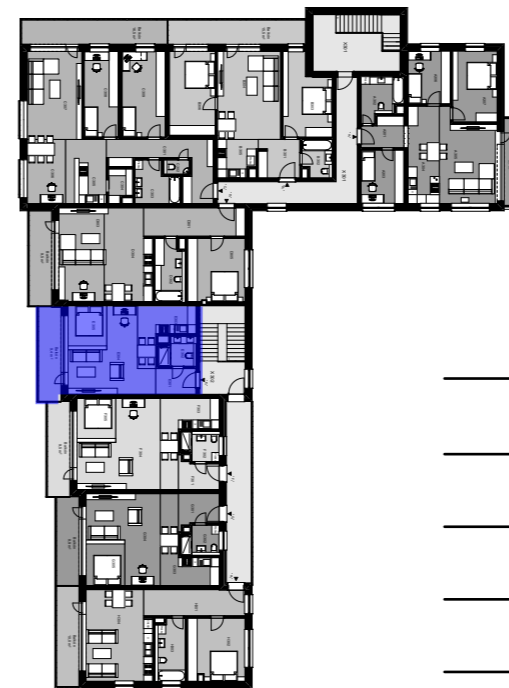

S

M 1:75

BYT - E

3.NP

**Legenda miestností**

číslo miestnosti	názov miestnosti	plocha (m <sup>2</sup> )
E301	Hala	4,5
E302	Kúpeľňa	4,5
E303	Kuchyňa	9,9
E304	Obývacia izba	21,6
E305	Spací kút	7,4
Celková úžitková plocha (bez balkónu)		47,9
Plocha balkónu		9,4