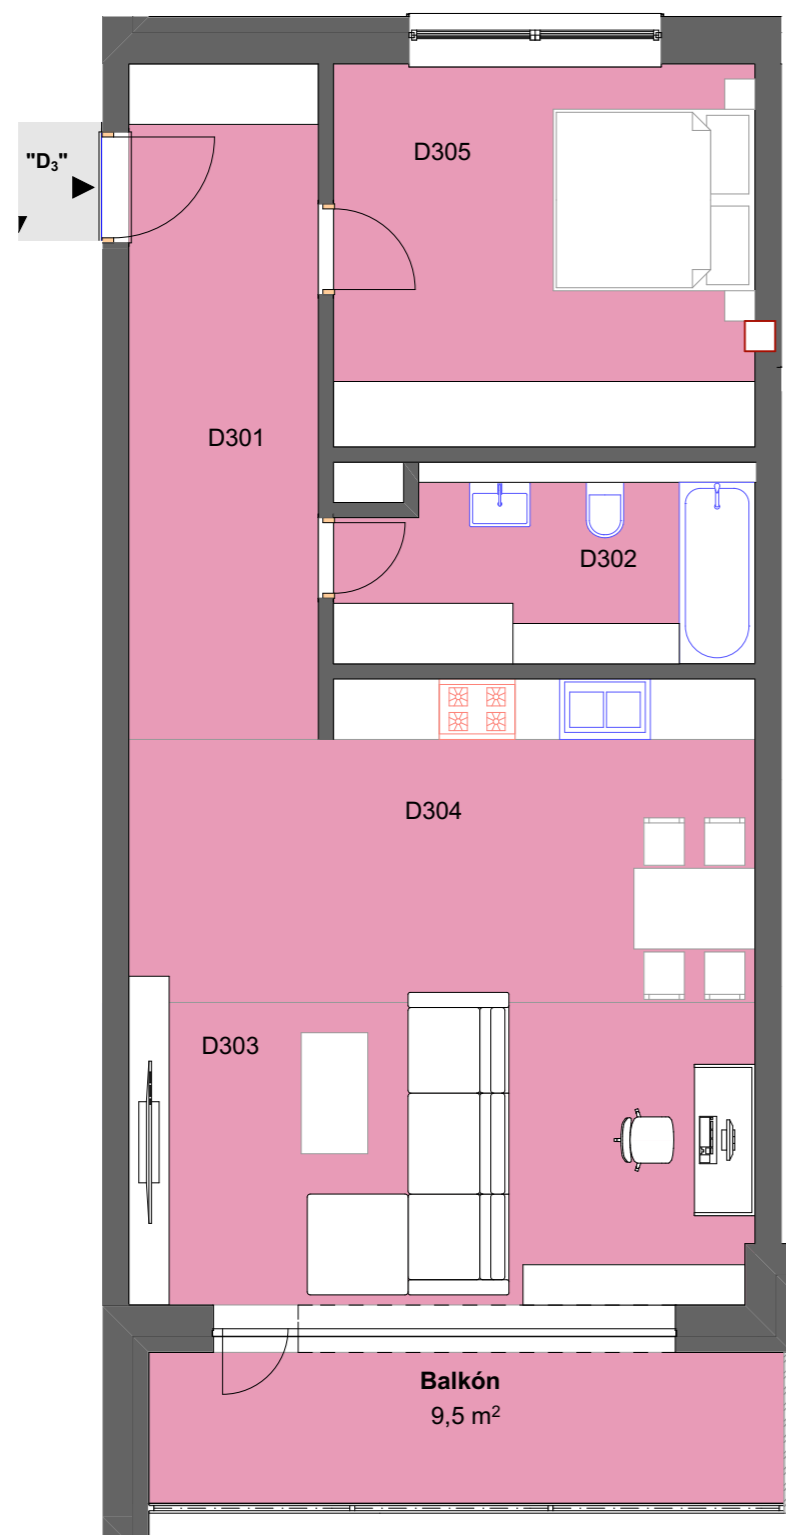

S

M 1:75

BYT - D

3.NP

**Legenda miestností**

číslo miestnosti	názov miestnosti	plocha (m <sup>2</sup> )
D301	Hala	12,6
D302	Kúpeľňa	7,9
D303	Obývacia izba	18,6
D304	Kuchyňa	18,8
D305	Spáľňa	15,9
Celková úžitková plocha (bez balkónu)		73,8
Plocha balkónu		9,5