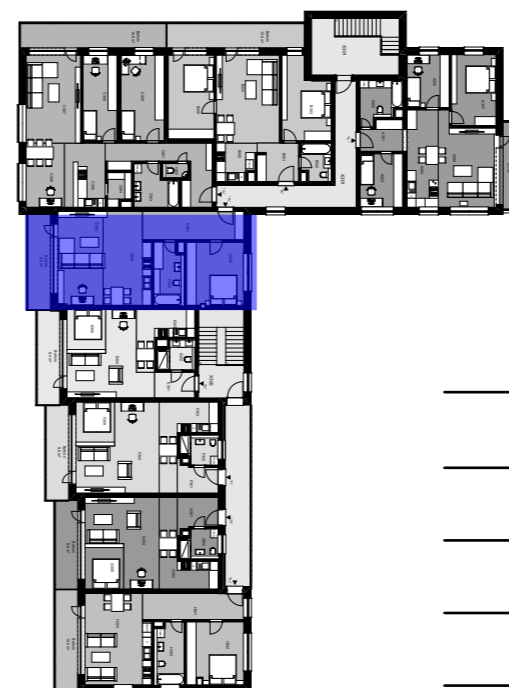

S

M 1:75

BYT - D

3.NP

**Legenda miestností**

číslo miestnosti	názov miestnosti	plocha (m <sup>2</sup> )
D301	Hala	12,6
D302	Kúpeľňa	7,9
D303	Obývacia izba	18,6
D304	Kuchyňa	18,8
D305	Spáľňa	15,9
Celková úžitková plocha (bez balkónu)		73,8
Plocha balkónu		9,5