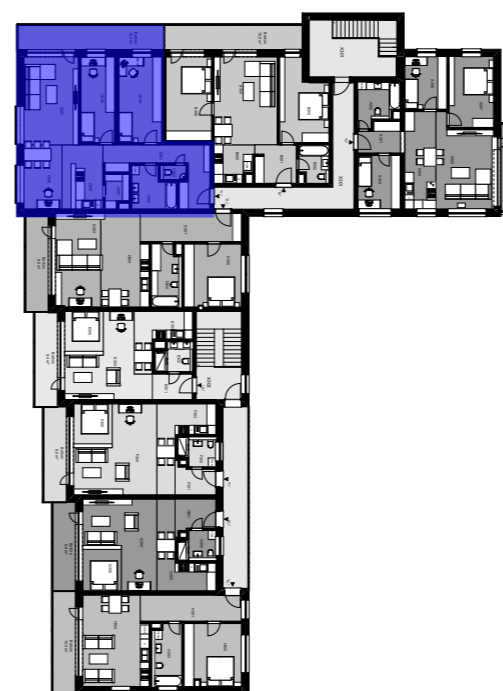

S

M 1:75

BYT - C

3.NP

## Legenda miestností

číslo miestnosti	názov miestnosti	plocha (m <sup>2</sup> )
C301	Hala	14,9
C302	WC	1,6
C303	Kúpeľňa	7,3
C304	Komora	3,4
C305	Kuchyňa	11,5
C306	Jedáleň	10,7
C307	Obývacia izba	21,0
C308	Izba	12,7
C309	Izba	16,2
Celková úžitková plocha (bez balkónu)		99,3
Plocha balkónu		22,1