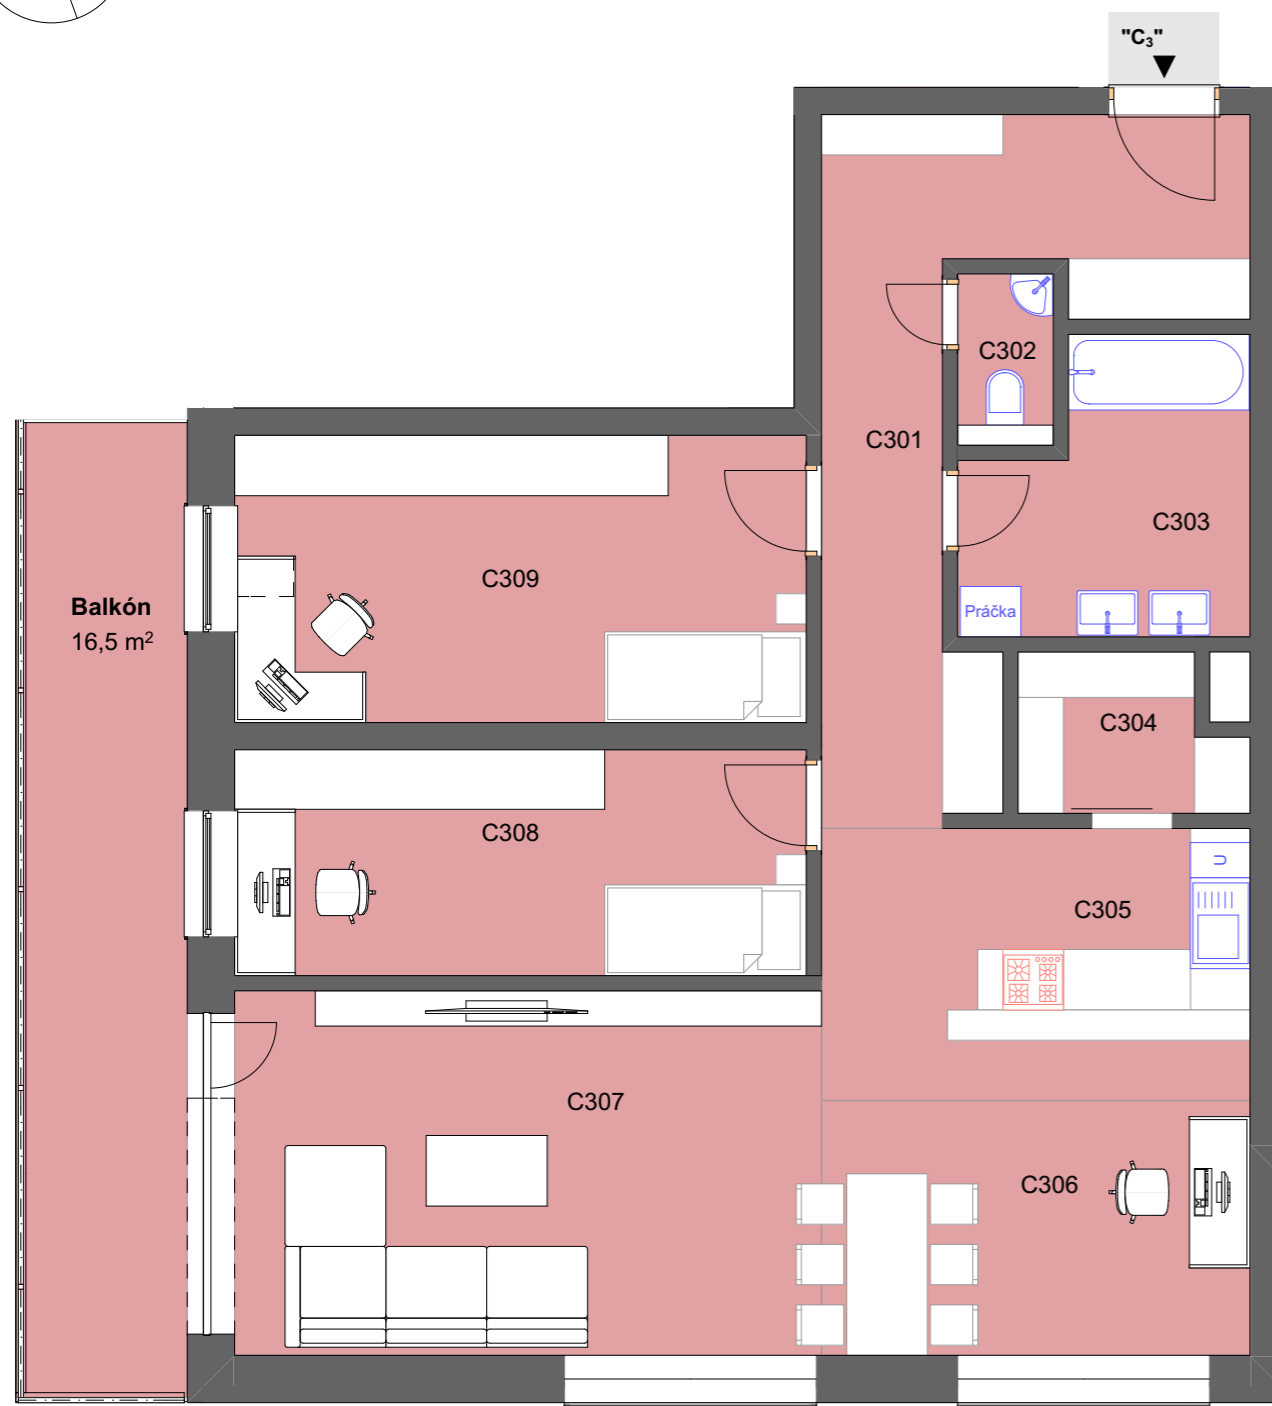

S

M 1:75

BYT - C

3.NP

## Legenda miestností

číslo miestnosti	názov miestnosti	plocha (m <sup>2</sup> )
C301	Hala	14,9
C302	WC	1,6
C303	Kúpeľňa	7,3
C304	Komora	3,4
C305	Kuchyňa	11,5
C306	Jedáleň	10,7
C307	Obývacia izba	21,0
C308	Izba	12,7
C309	Izba	16,2
Celková úžitková plocha (bez balkónu)		99,3
Plocha balkónu		22,1