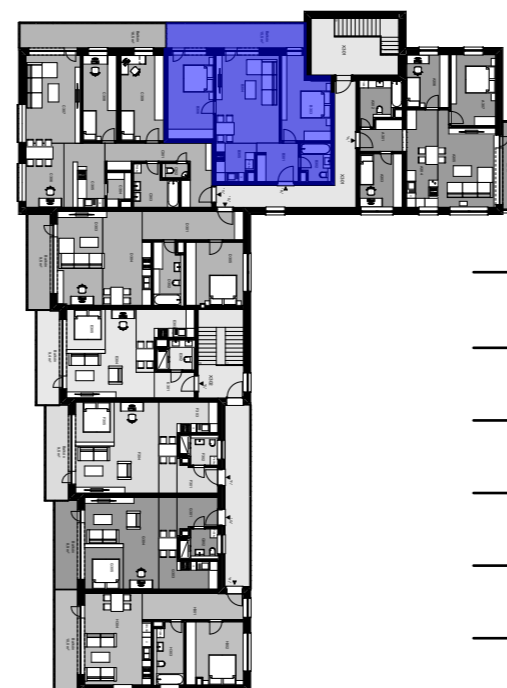

S

M 1:75

BYT - B

3.NP

Legenda miestností

číslo miestnosti	názov miestnosti	plocha (m ²)
B301	Hala	6,9
B302	Kúpeľňa	4,7
B303	Spálňa	15,6
B304	Obývacia izba	24,3
B305	Kuchyňa	6,1
B306	Spálňa	16,8
Celková úžitková plocha (bez balkónu)		74,4
Plocha balkónu		15,5