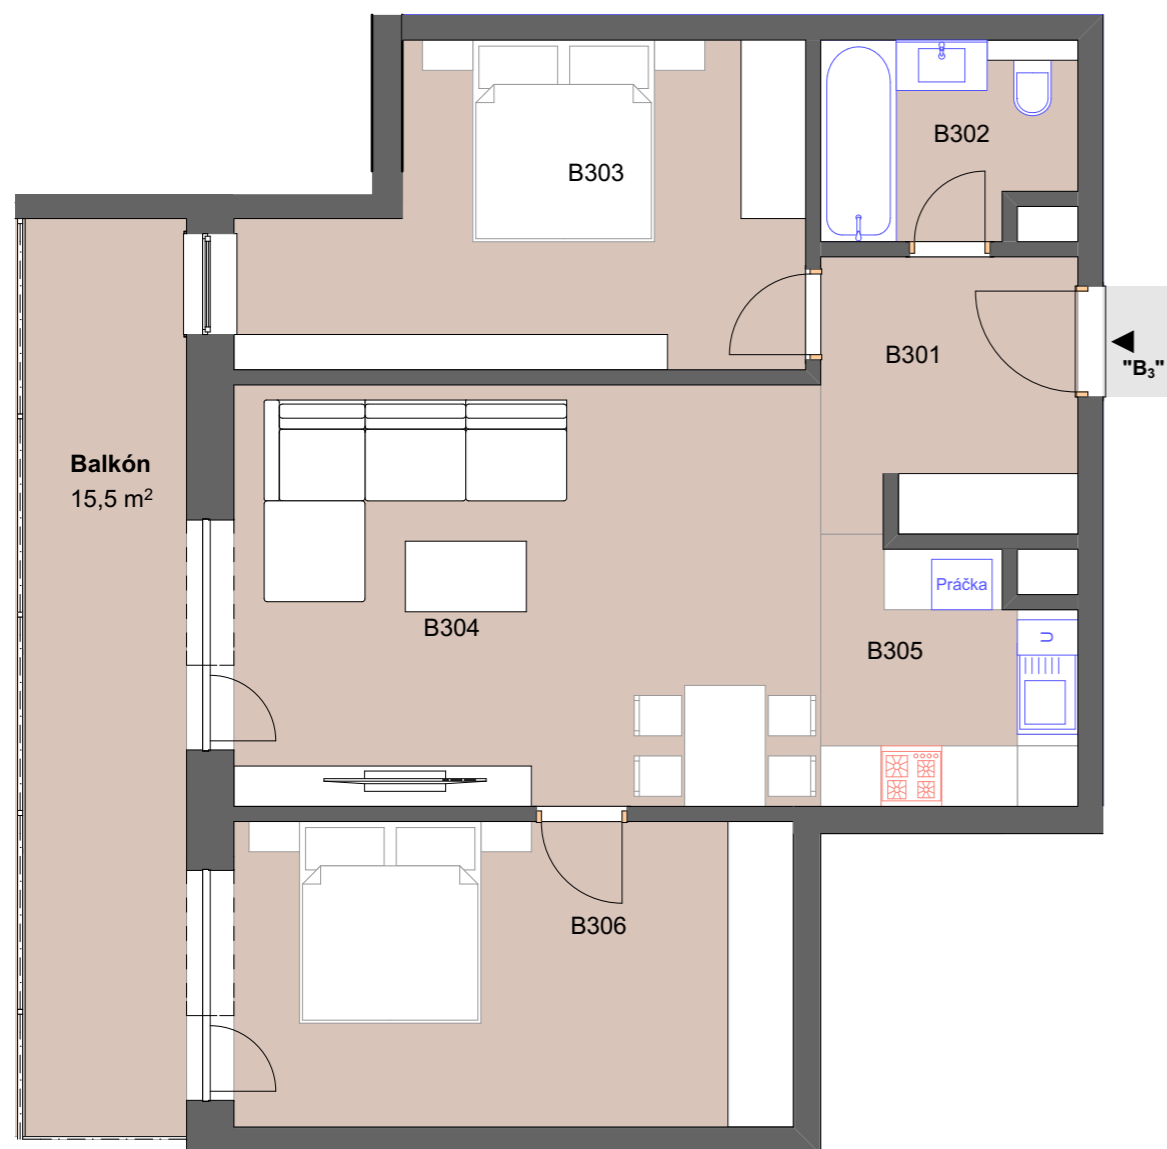

S

M 1:75

BYT - B

3.NP

Legenda miestností

číslo miestnosti	názov miestnosti	plocha (m ²)
B301	Hala	6,9
B302	Kúpeľňa	4,7
B303	Spálňa	15,6
B304	Obývacia izba	24,3
B305	Kuchyňa	6,1
B306	Spálňa	16,8
Celková úžitková plocha (bez balkónu)		74,4
Plocha balkónu		15,5