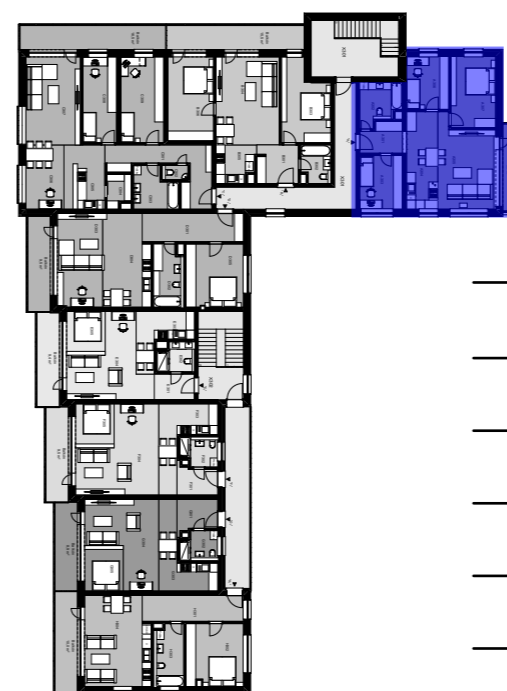

S

M 1:75

BYT - A

3.NP

Legenda miestností

číslo miestnosti	názov miestnosti	plocha (m ²)
A301	Hala	5,3
A302	Kúpeľňa	7,1
A303	Izba	10,0
A304	Kuchyňa	13,4
A305	Obývacia izba	20,3
A306	Izba	9,8
A307	Spálňa	13,9
Celková úžitková plocha (bez balkónu)		79,8
Plocha balkónu		5,7