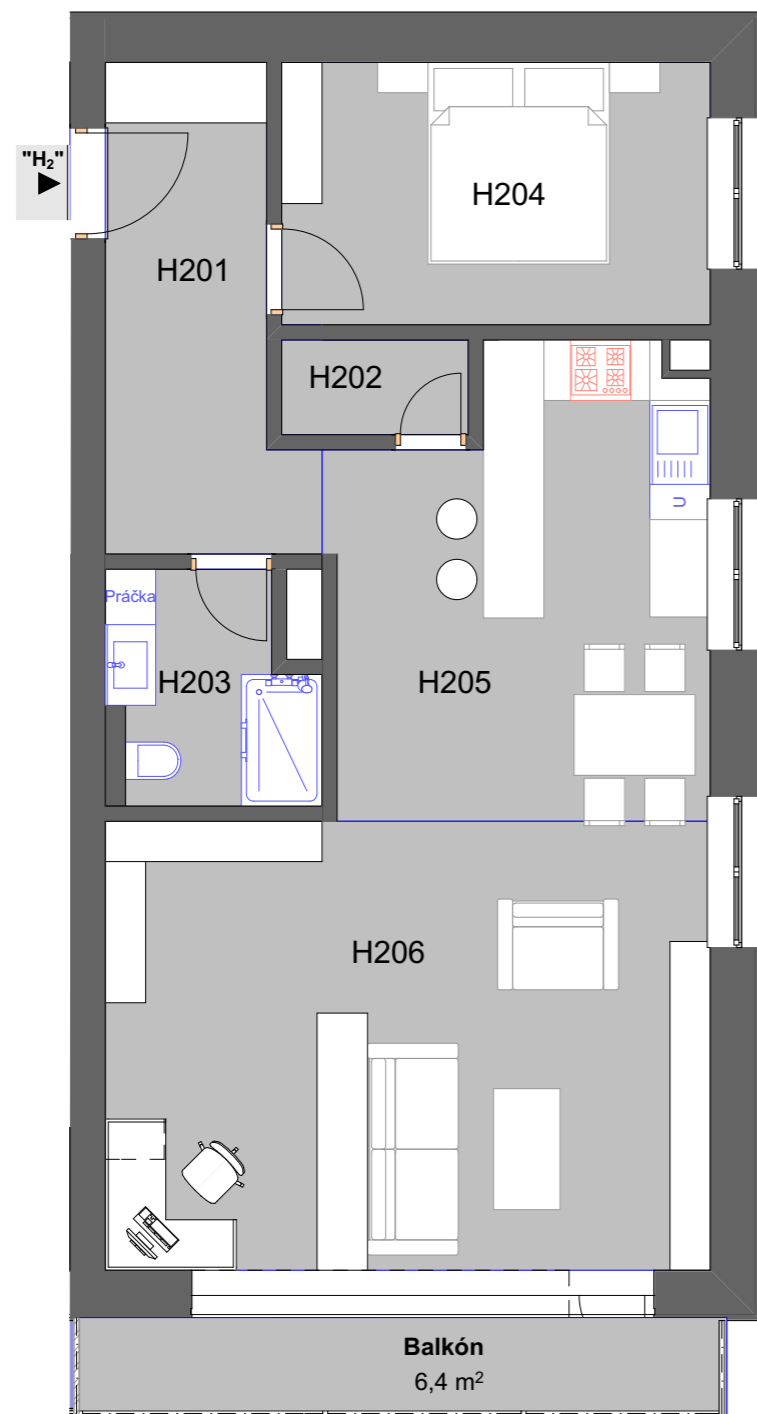

S

M 1:75

BYT - H

2.NP

Legenda miestností

číslo miestnosti	názov miestnosti	plocha (m ²)
H201	Hala	8,4
H202	Komora	1,7
H203	Kúpeľňa	4,5
H204	Spálňa	11,1
H205	Kuchyňa	16,5
H206	Obývacia izba	26,7
Celková úžitková plocha (bez balkónu)		68,9
Plocha balkónu		6,4