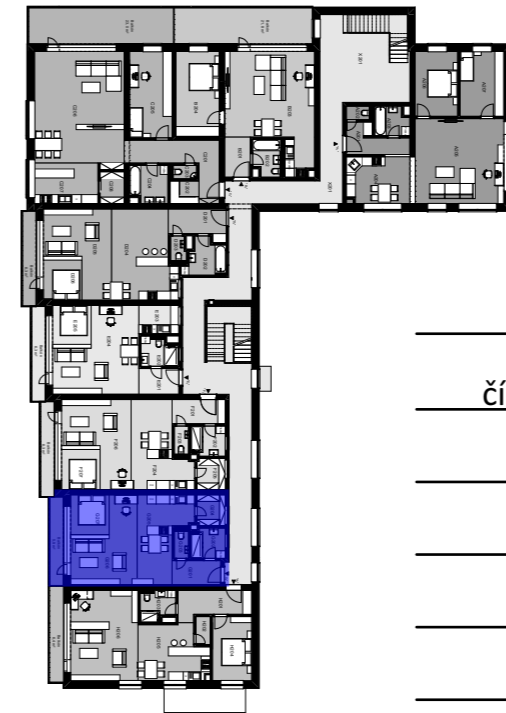

S

M 1:75

BYT - G

2.NP

### Legenda miestností

číslo miestnosti	názov miestnosti	plocha (m <sup>2</sup> )
G201	Hala	5,2
G202	Kúpeľňa	4,4
G203	WC	1,9
G204	Komora	3,8
G205	Kuchyňa	16,7
G206	Obývacia izba	19,4
G207	Spací kút	6,8
Celková úžitková plocha (bez balkónu)		58,2
Plocha balkónu		5,9