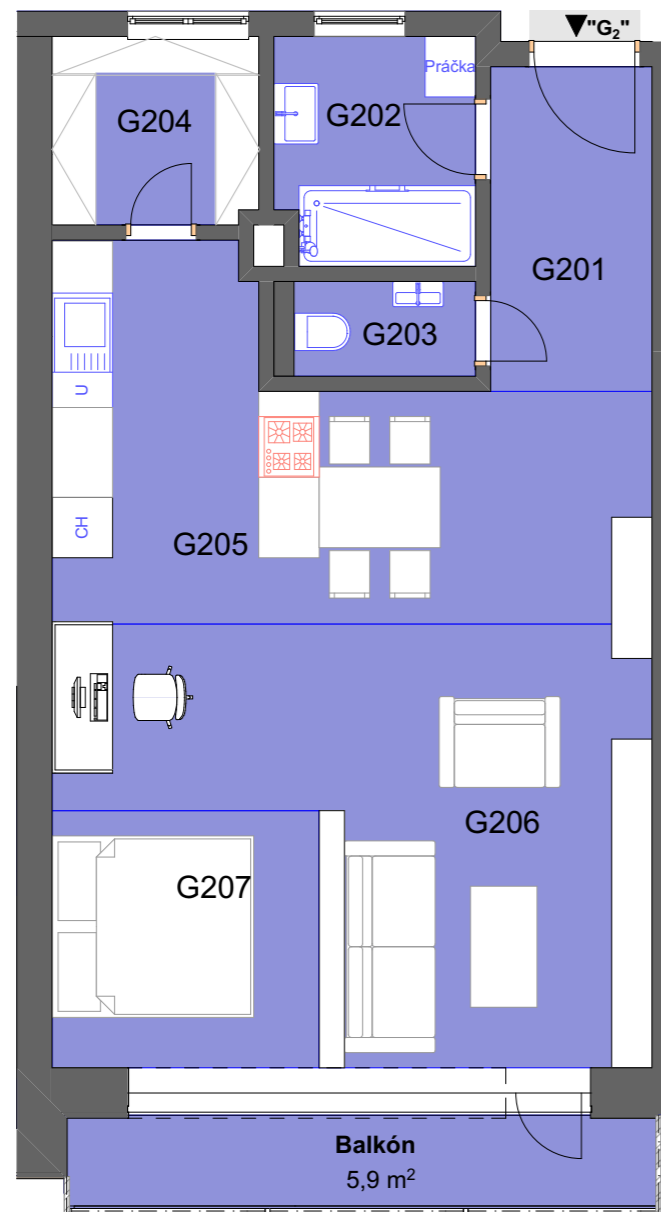

S

M 1:75

BYT - G

2.NP

### Legenda miestností

číslo miestnosti	názov miestnosti	plocha (m <sup>2</sup> )
G201	Hala	5,2
G202	Kúpeľňa	4,4
G203	WC	1,9
G204	Komora	3,8
G205	Kuchyňa	16,7
G206	Obývacia izba	19,4
G207	Spací kút	6,8
Celková úžitková plocha (bez balkónu)		58,2
Plocha balkónu		5,9