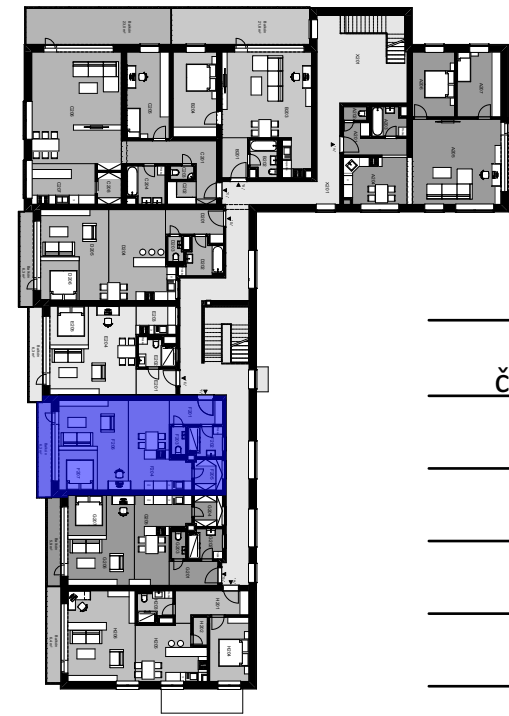

S

M 1:75

BYT - F

2.NP

Legenda miestností

číslo miestnosti	názov miestnosti	plocha (m ²)
F201	Hala	11,9
F202	Kúpeľňa	4,4
F203	WC	1,9
F204	Kuchyňa	19,1
F205	Komora	3,8
F206	Obývací izba	20,6
F207	Spací kút	6,8
Celková úžitková plocha (bez balkónu)		68,5
Plocha balkónu		6,3