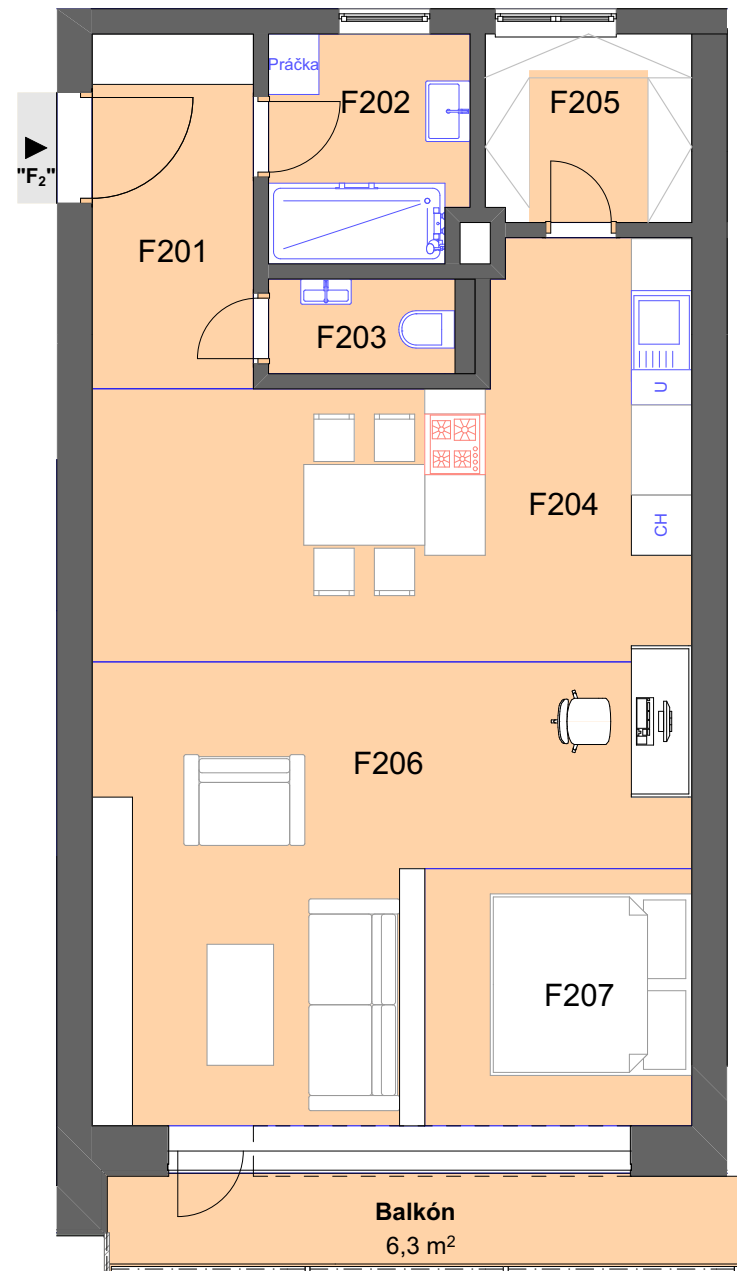

S

M 1:75

BYT - F

2.NP

Legenda miestností

číslo miestnosti	názov miestnosti	plocha (m ²)
F201	Hala	11,9
F202	Kúpeľňa	4,4
F203	WC	1,9
F204	Kuchyňa	19,1
F205	Komora	3,8
F206	Obývací izba	20,6
F207	Spací kút	6,8
Celková úžitková plocha (bez balkónu)		68,5
Plocha balkónu		6,3