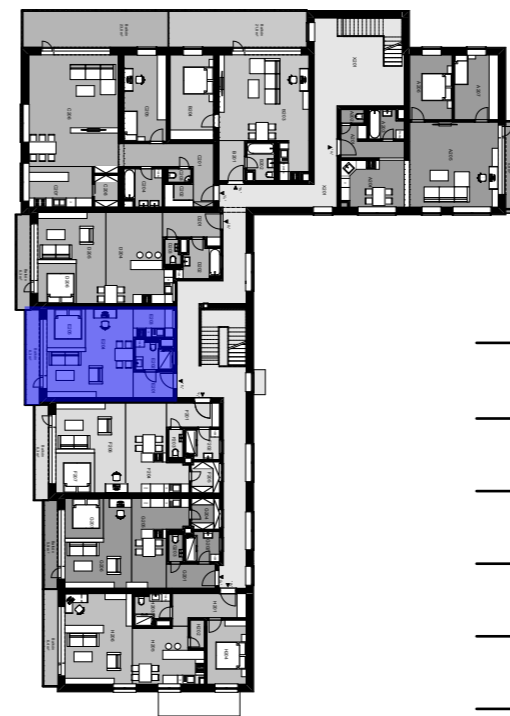

S

M 1:75

**Legenda miestností**

číslo miestnosti	názov miestnosti	plocha (m <sup>2</sup> )
E201	Hala	4,5
E202	Kúpeľňa	4,4
E203	Kuchyňa	5,0
E204	Obývacia izba	26,3
E205	Spací kút	7,2
Celková úžitková plocha (bez balkónu)		47,4
Plocha balkónu		6,3