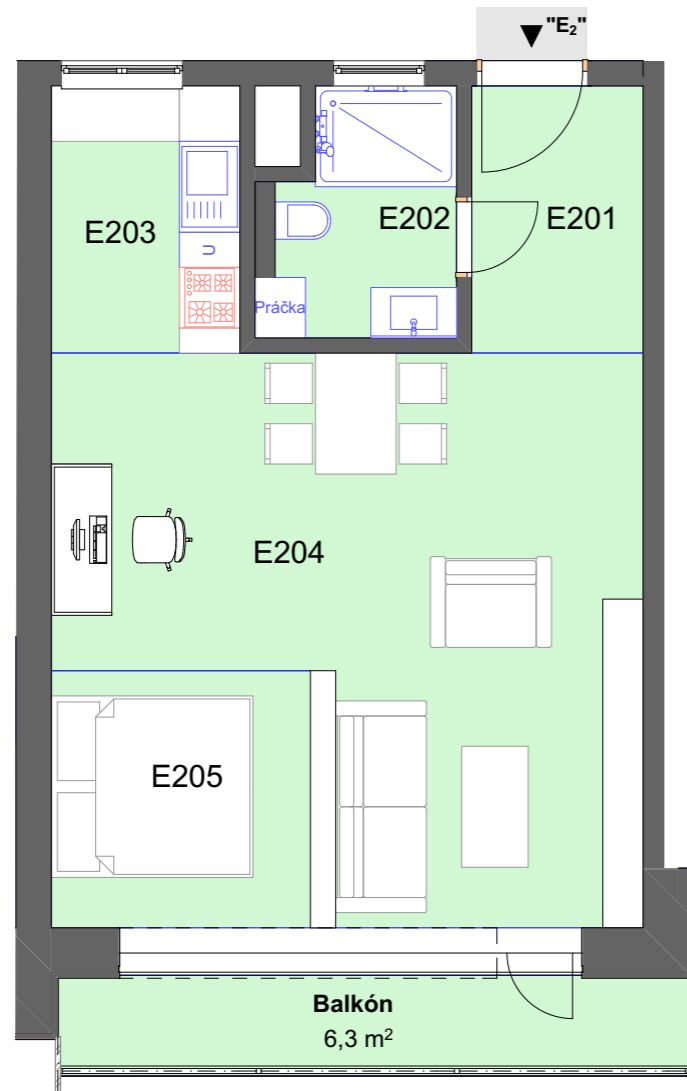

S

M 1:75

**Legenda miestností**

číslo miestnosti	názov miestnosti	plocha (m <sup>2</sup> )
E201	Hala	4,5
E202	Kúpeľňa	4,4
E203	Kuchyňa	5,0
E204	Obývacia izba	26,3
E205	Spací kút	7,2
Celková úžitková plocha (bez balkónu)		47,4
Plocha balkónu		6,3