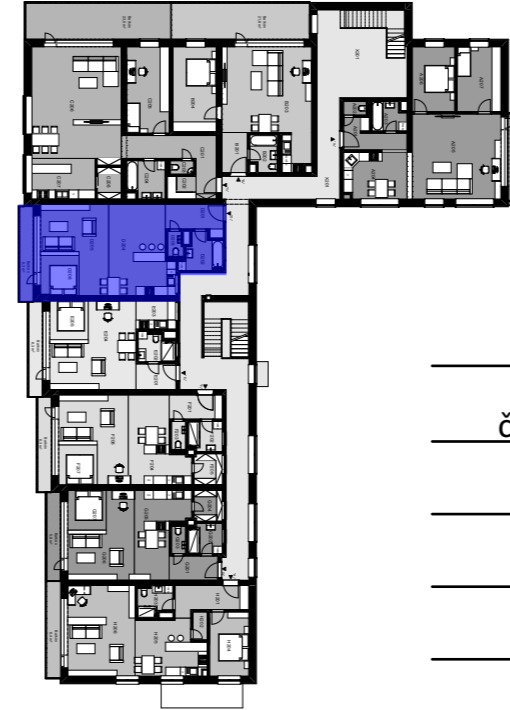

S

M 1:75

BYT - D

2.NP

Legenda miestností

číslo miestnosti	názov miestnosti	plocha (m ²)
D201	Hala	6,8
D202	Kúpeľňa	5,7
D203	WC	1,8
D203	Kuchyňa	24,2
D204	Obývacia izba	19,7
D205	Spací kút	7,3
Celková úžitková plocha (bez balkónu)		65,5
Plocha balkónu		6,3