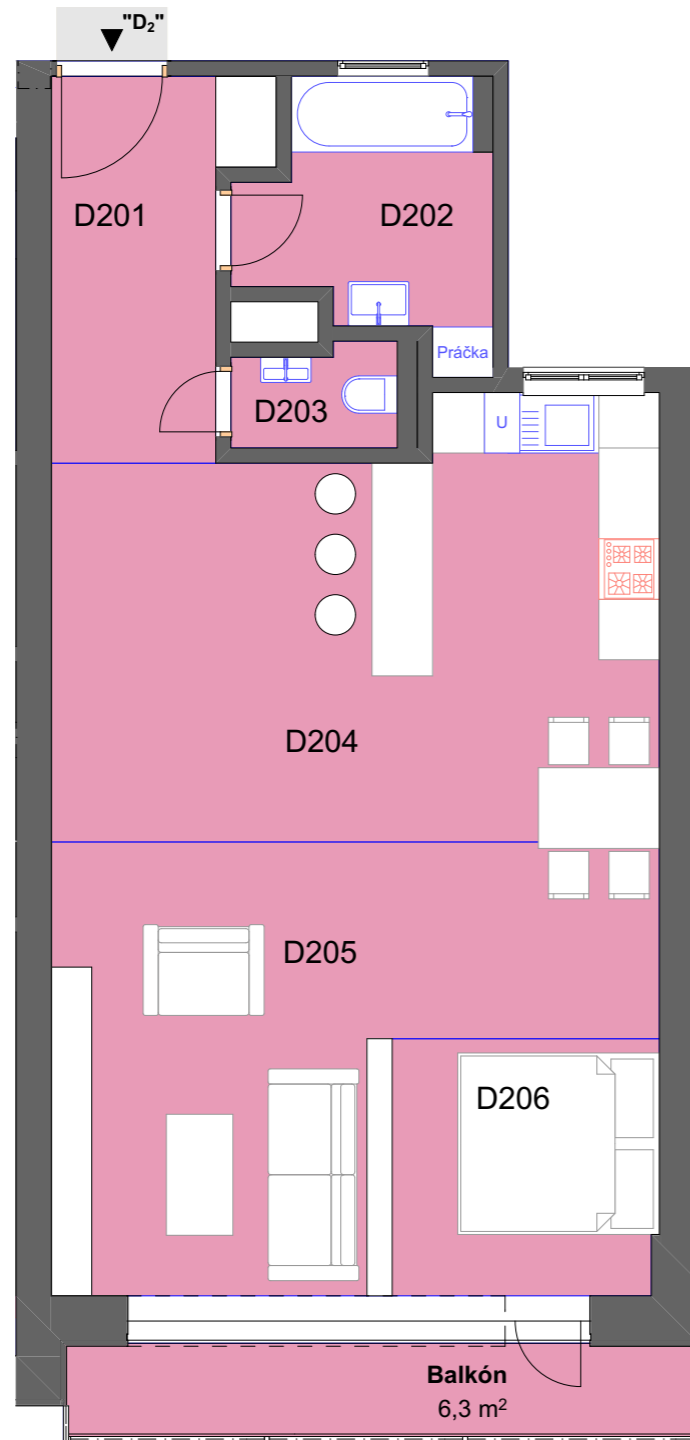

S

M 1:75

BYT - D

2.NP

Legenda miestností

číslo miestnosti	názov miestnosti	plocha (m ²)
D201	Hala	6,8
D202	Kúpeľňa	5,7
D203	WC	1,8
D203	Kuchyňa	24,2
D204	Obývacia izba	19,7
D205	Spací kút	7,3
Celková úžitková plocha (bez balkónu)		65,5
Plocha balkónu		6,3