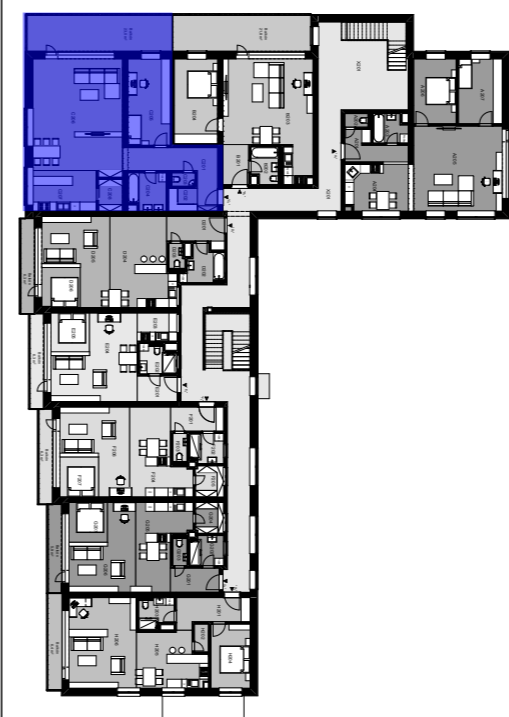

S

M 1:75

BYT - C

2.NP

Legenda miestností

| číslo miestnosti | názov miestnosti | plocha (m ²) |
|---------------------------------------|------------------|--------------------------|
| C201 | Hala | 13,2 |
| C202 | Šatník | 2,9 |
| C203 | WC | 1,6 |
| C204 | Kúpeľňa | 6,0 |
| C205 | Izba | 16,1 |
| C206 | Obývacia izba | 44,5 |
| C207 | Kuchyňa | 11,3 |
| C208 | Komora | 3,5 |
| Celková úžitková plocha (bez balkónu) | | 99,1 |
| Plocha balkónu | | 23,0 |