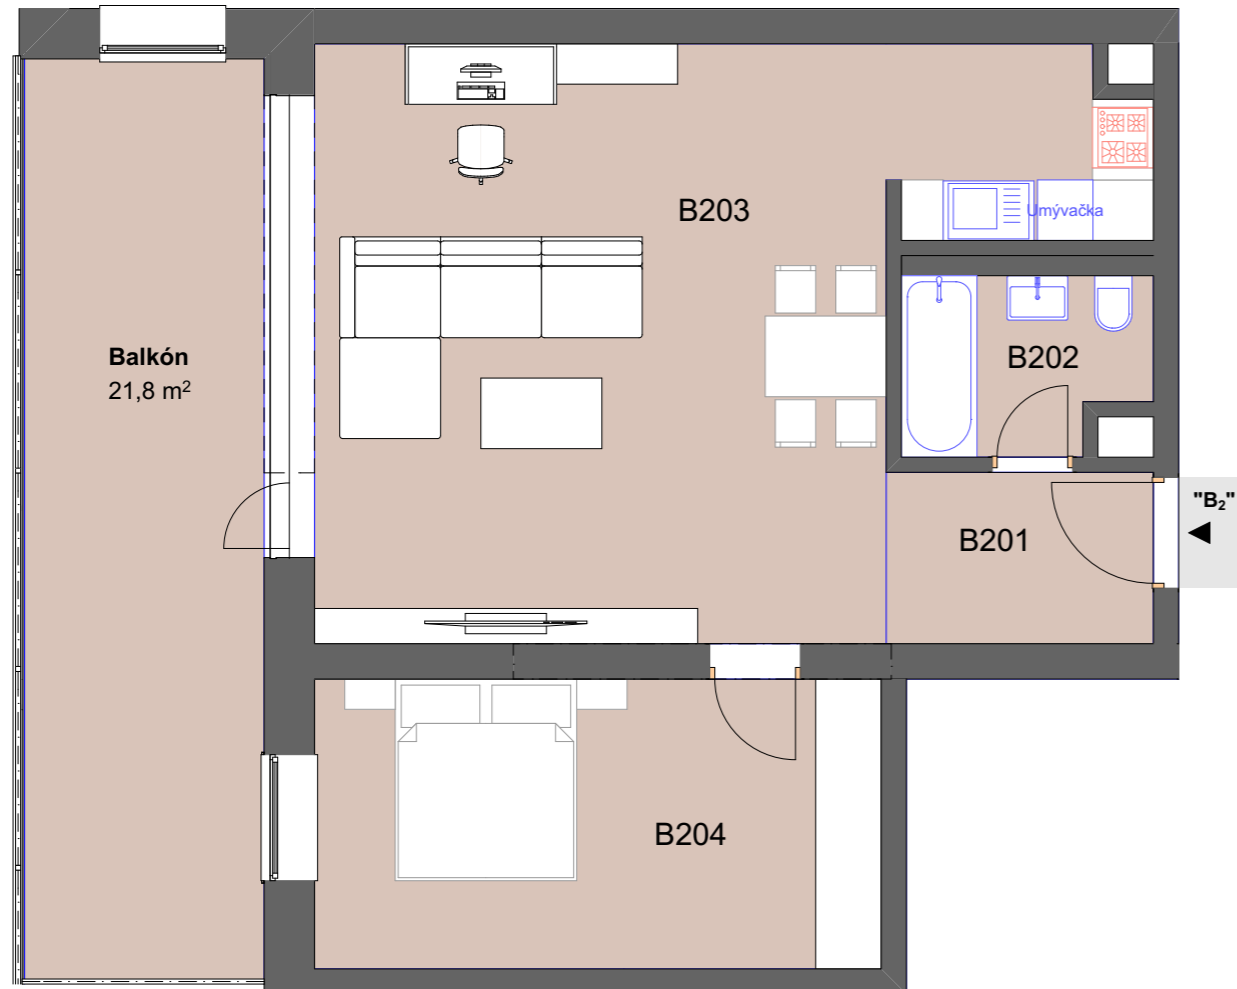

S

M 1:75

Legenda miestností

číslo miestnosti	názov miestnosti	plocha (m ²)
B201	Hala	4,5
B202	Kúpeľňa	4,6
B203	Obývacia izba + KK	38,5
B204	Spálňa	16,2
Celková úžitková plocha (bez balkónu)		63,8
Plocha balkónu		21,8

BYT - B

2.NP