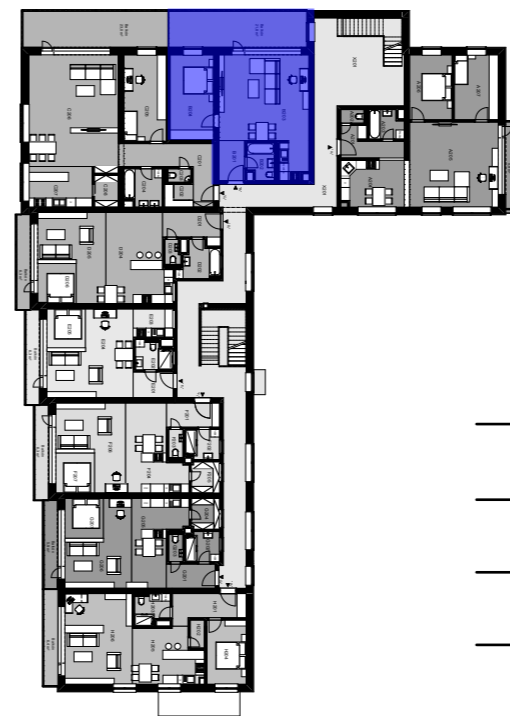

S

M 1:75

Legenda miestností

číslo miestnosti	názov miestnosti	plocha (m ²)
B201	Hala	4,5
B202	Kúpeľňa	4,6
B203	Obývacia izba + KK	38,5
B204	Spálňa	16,2
Celková úžitková plocha (bez balkónu)		63,8
Plocha balkónu		21,8

BYT - B

2.NP