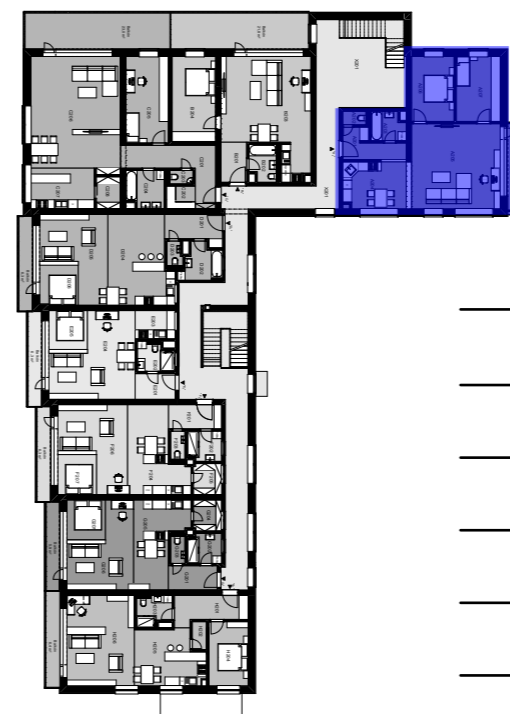

S

M 1:75

BYT - A

2.NP

Legenda miestností

číslo miestnosti	názov miestnosti	plocha (m ²)
A201	Hala	6,3
A202	WC	1,6
A203	Kúpeľňa	4,1
A204	Kuchyňa	13,1
A205	Obývacia izba	33,0
A206	Spálňa	12,1
A207	Izba	12,5
Celková úžitková plocha (bez balkónu)		82,7
Plocha balkónu		5,9