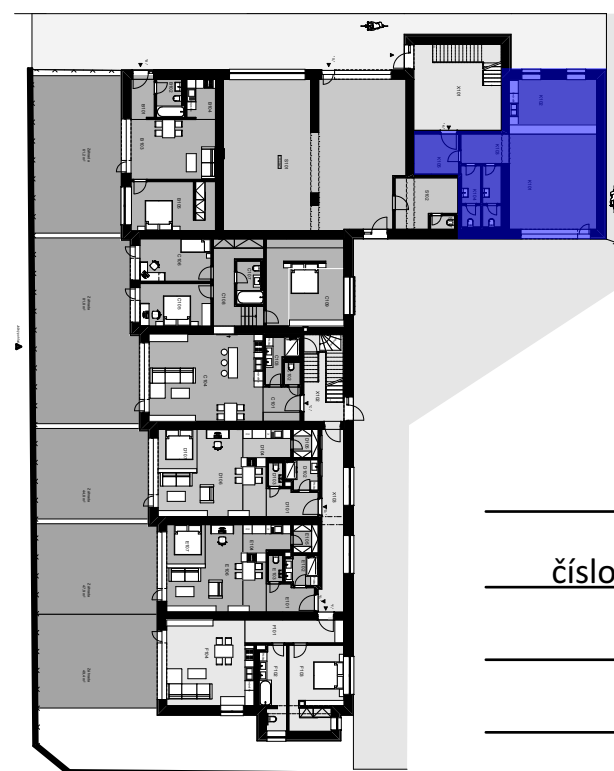

S

M 1:75

KAVIAREŇ - K

1.NP

Legenda miestností

číslo miestnosti	názov miestnosti	plocha (m ²)
K101	Zákazníci	36,4
K102	Bar	20,9
K103	Chodba	6,2
K104	Toalety	10,6
K105	Zázemie	7,8
Celková úžitková plocha		81,9