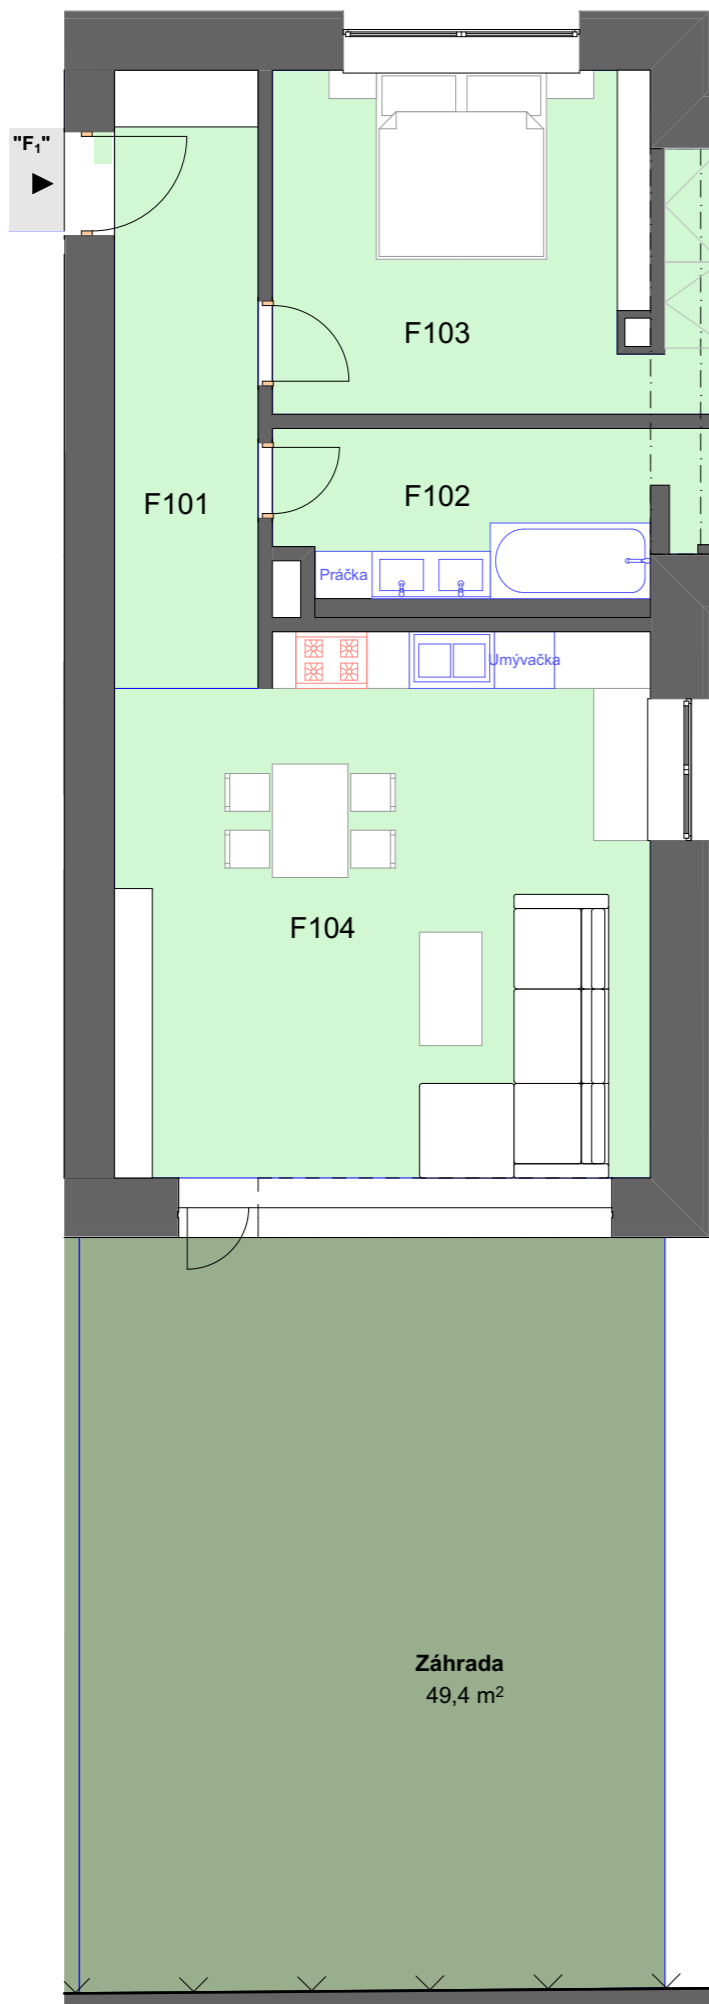

S

M 1:75

Legenda miestností

číslo miestnosti	názov miestnosti	plocha (m ²)
F101	Hala	9,9
F102	Kúpeľňa	9,9
F103	Spáľňa	18,8
F104	Obývací izba + KK	31,8
Celková úžitková plocha (bez záhrady)		70,4
Plocha záhrady		49,4

BYT - F

1.NP