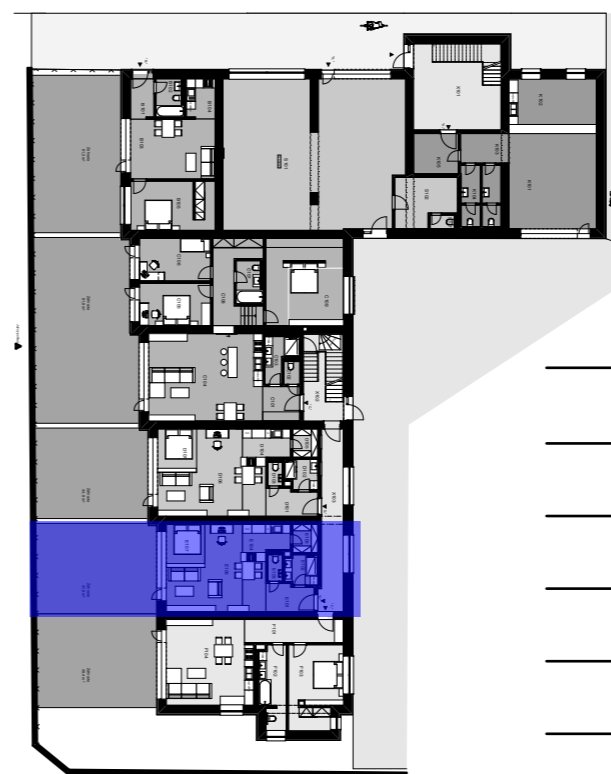

S

M 1:75

BYT - E1.NP**Legenda miestností**

číslo miestnosti	názov miestnosti	plocha (m ²)
E101	Hala	5,5
E102	Kúpeľňa	4,1
E103	WC	1,6
E104	Kuchyňa	11,7
E105	Komora	3,1
E106	Obývacia izba	21,7
E107	Spací kút	7,3
Celková úžitková plocha (bez záhrady)		55,0
Plocha záhrady		47,9