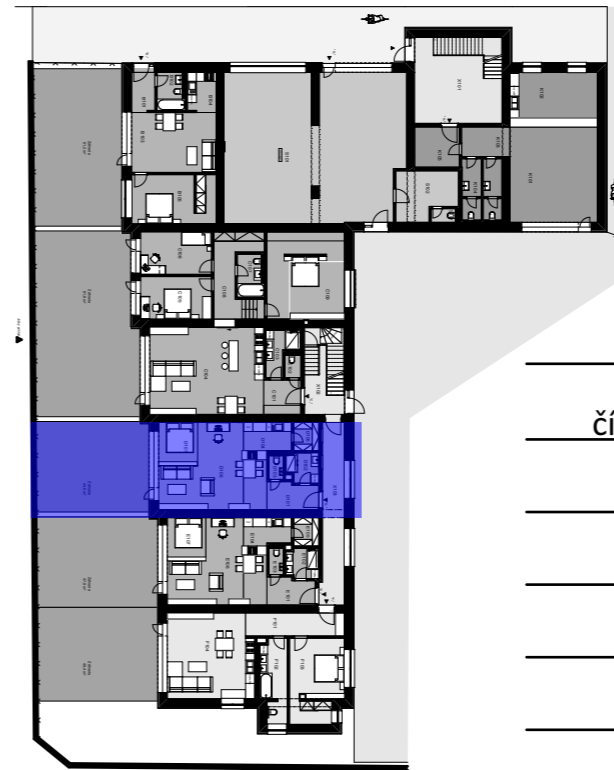

S

M 1:75

BYT - D

1.NP

Legenda miestností

číslo miestnosti	názov miestnosti	plocha (m ²)
D101	Hala	5,9
D102	Kúpeľňa	4,0
D103	WC	1,6
D104	Kuchyňa	12,0
D105	Komora	3,1
D106	Obývacia izba	25
D107	Spací kút	7,4
Celková úžitková plocha (bez záhrady)		59,0
Plocha záhrady		44,8