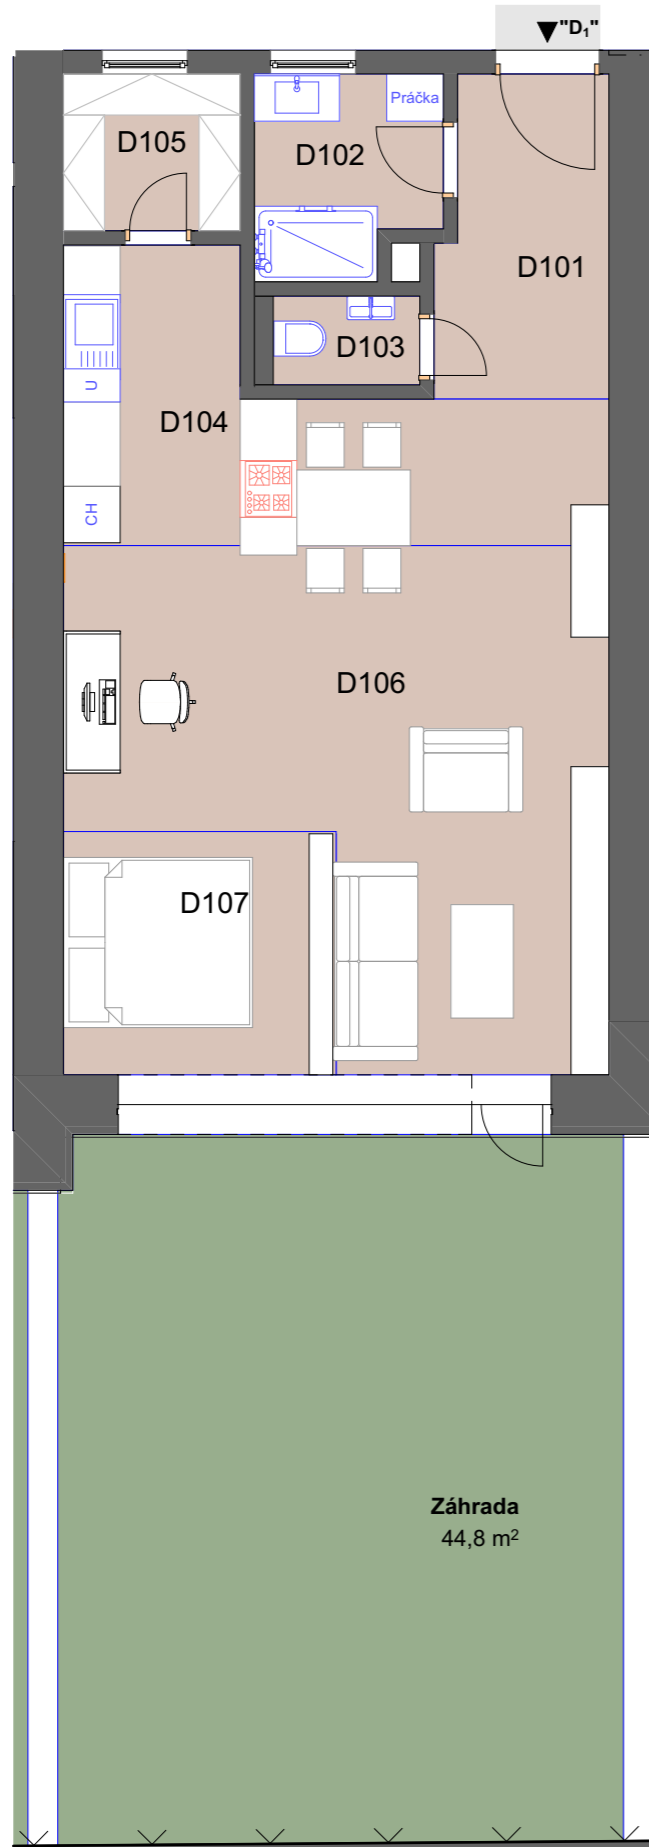

S

M 1:75

BYT - D

1.NP

Legenda miestností

číslo miestnosti	názov miestnosti	plocha (m ²)
D101	Hala	5,9
D102	Kúpeľňa	4,0
D103	WC	1,6
D104	Kuchyňa	12,0
D105	Komora	3,1
D106	Obývacia izba	25
D107	Spací kút	7,4
Celková úžitková plocha (bez záhrady)		59,0
Plocha záhrady		44,8