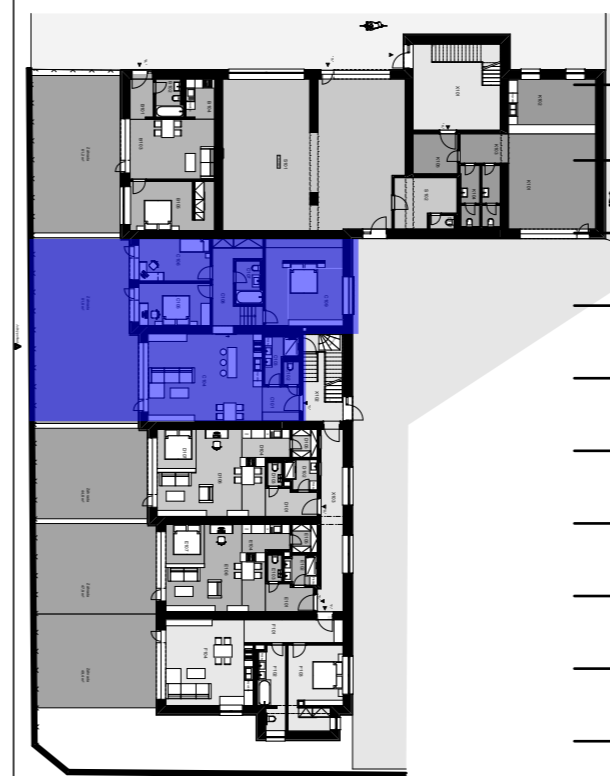

S

M 1:75

**BYT - C****1.NP****Legenda miestností**

číslo miestnosti	názov miestnosti	plocha (m ²)
C101	Hala	5,6
C102	WC	1,8
C103	Kúpeľňa	5,5
C104	Obývacia izba + KK	43,5
C105	Izba	13,2
C106	Izba	13,2
C107	Kúpeľňa	5,1
C108	Chodba	13,2
C109	Spálňa	29,7
Celková úžitková plocha (bez záhrady)		130,8
Plocha záhrady		81,8