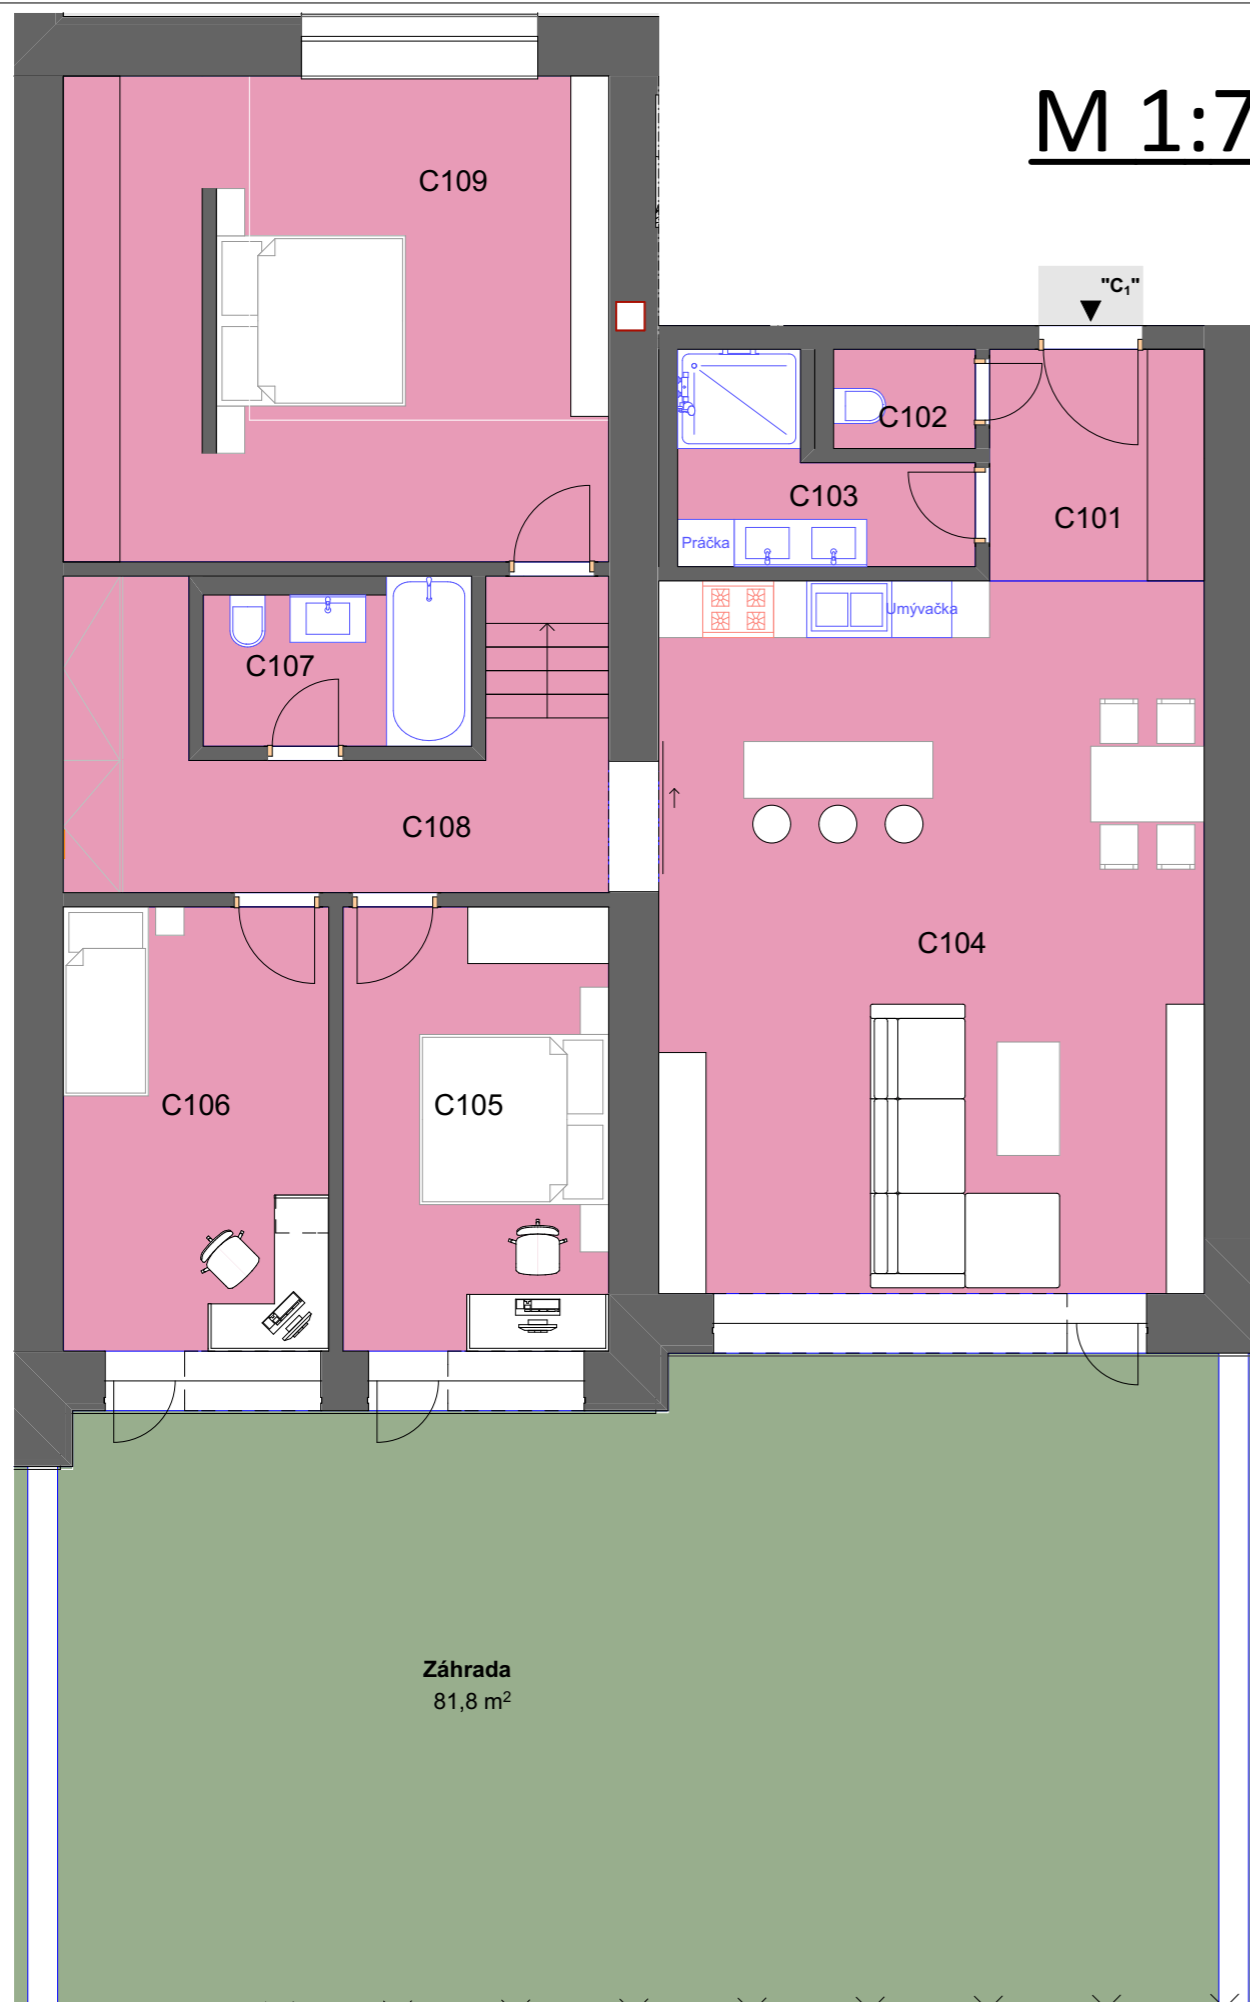

S

M 1:75

**BYT - C****1.NP****Legenda miestností**

číslo miestnosti	názov miestnosti	plocha (m ²)
C101	Hala	5,6
C102	WC	1,8
C103	Kúpeľňa	5,5
C104	Obývacia izba + KK	43,5
C105	Izba	13,2
C106	Izba	13,2
C107	Kúpeľňa	5,1
C108	Chodba	13,2
C109	Spálňa	29,7
Celková úžitková plocha (bez záhrady)		130,8
Plocha záhrady		81,8