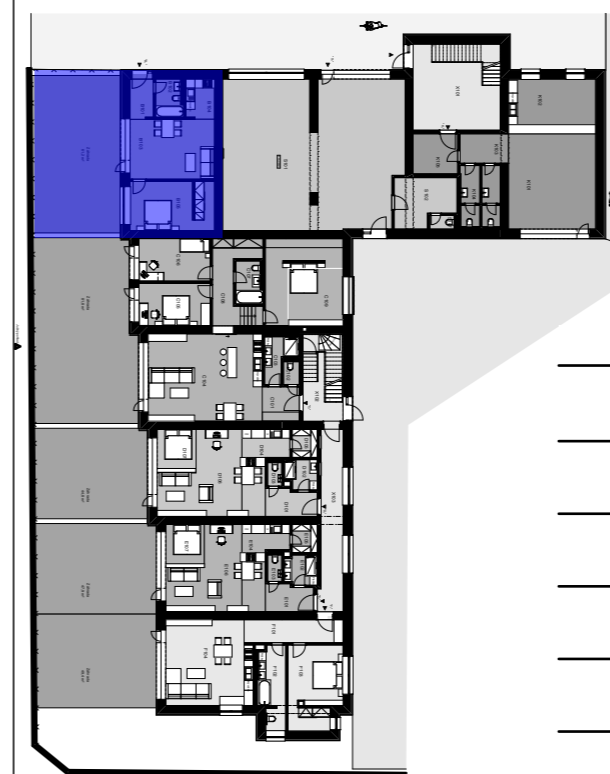

S

M 1:75

BYT - B

1.NP

### Legenda miestností

číslo miestnosti	názov miestnosti	plocha (m <sup>2</sup> )
B101	Chodba	4,0
B102	Kúpeľňa	4,3
B103	Denná miestnosť	22,1
B104	Kuchyňa	5,0
B105	Spálňa	17,8
Celková úžitková plocha (bez záhrady)		53,2
Plocha záhrady		61,2